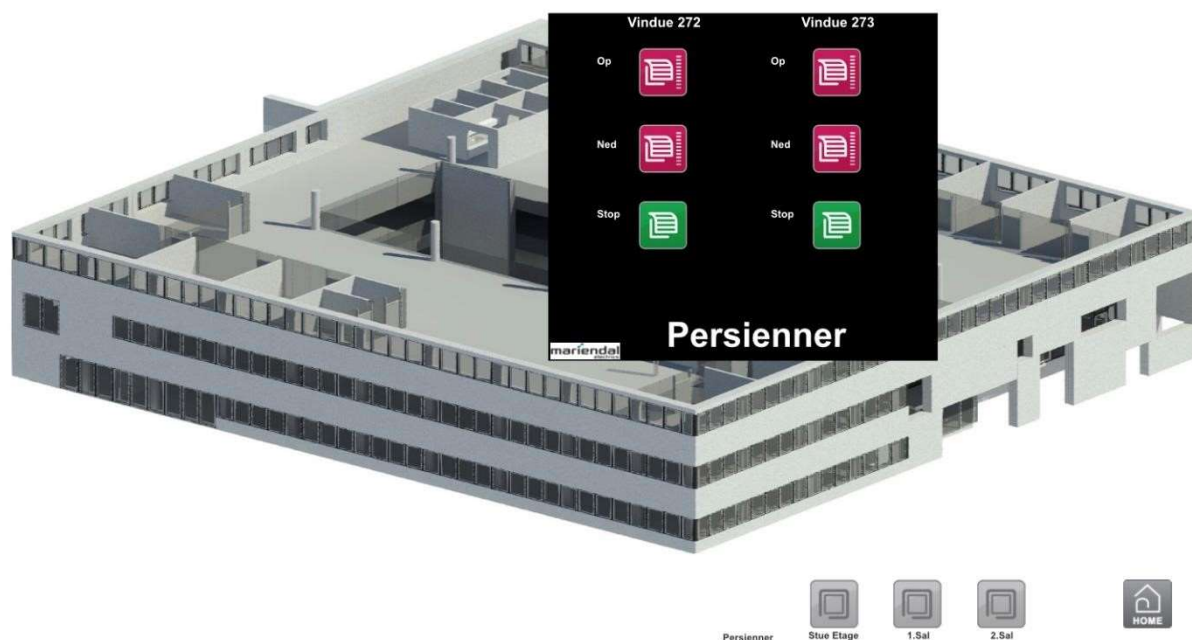

Persienne manual ny bygning:

Adgangen til visualiseringen og styringen gøres via en browser. Der anbefales at der bruges Safari eller Firefox til dette.

1. Gå ind på hjemmesiden <https://persienner.tangen6.dk>
2. Vælg enten PC/Tablet eller smartphone afhængigt af hvad du bruger
3. Login med brugernavn: tangen og password: Tangen8200

Billede: <https://persienner.tangen6.dk>

Adgangen til visualiseringen og styringen gøres via en browser. Der anbefales at der bruges Safari eller Firefox til dette.

Manuel styring af den enkelte persienne.
 Alle vinduer der kan styres har et unikt nr.
 001-x stue etage
 100-x 1.sal
 200-x 2.sal

Styring:

Under visualisering fremkommer de enkelte etager af bygningen. Der er en widget til at styre de enkelte persienne på bygningen, disse tilgås ved at trykke på de vinduer/rum hvor der ønskes betjening. Vindues nr. på widget passer sammen med skiltet med nr. placeret fysisk for neden i det enkelte vindue.

Der kan køres: **Op**

kørsel op

Ned kørsel ned

Stop/step

Stop/step : giver mulighed for at stoppe kørsel, og vinkle persiennen den ene vej. F.eks. Ved kørsel op trykkes stop for at stoppe, og stop igen det antal der passer til den ønskede mængde lysindfald udefra.